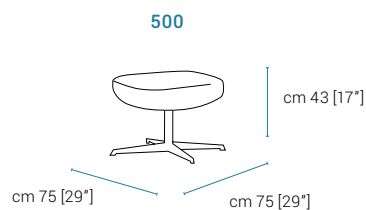

altezza, height, hauteur: 114 cm [45"]
altezza seduta, seat height, hauteur du siège: 44 cm [17"]
larghezza, length, longueur: 77 cm [30"]
profondità, depth, profondeur: 80 cm [31"]

vanessa pouf

altezza, height, hauteur: 43 cm [17"]
larghezza, length, longueur: 75 cm [29"]
profondità, depth, profondeur: 75 cm [29"]

Struttura: Struttura della scocca in acciaio stampata in poliuretano schiumato a freddo.
Piedi: Base girevole in metallo di colore grigio antracite. **Note:** Cuscini seduta, braccioli e schienali sono fissi.