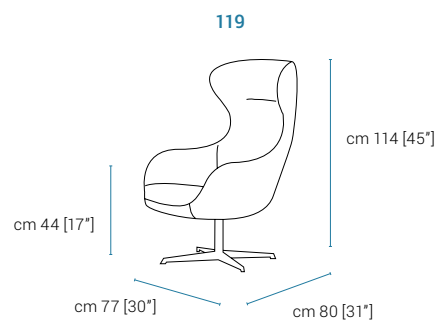

altezza, height, hauteur: 114 cm [45"]
altezza seduta, seat height, hauteur du siège: 44 cm [17"]
larghezza, length, longueur: 77 cm [30"]
profondità, depth, profondeur: 80 cm [31"]

vanessa pouf

altezza, height, hauteur: 43 cm [17"]
larghezza, length, longueur: 75 cm [29"]
profondità, depth, profondeur: 75 cm [29"]

Struttura: Struttura della scocca in acciaio stampata in poliuretano schiumato a freddo.
Piedi: Base girevole in metallo di colore grigio antracite. **Note:** Cuscini seduta, braccioli e schienali sono fissi.